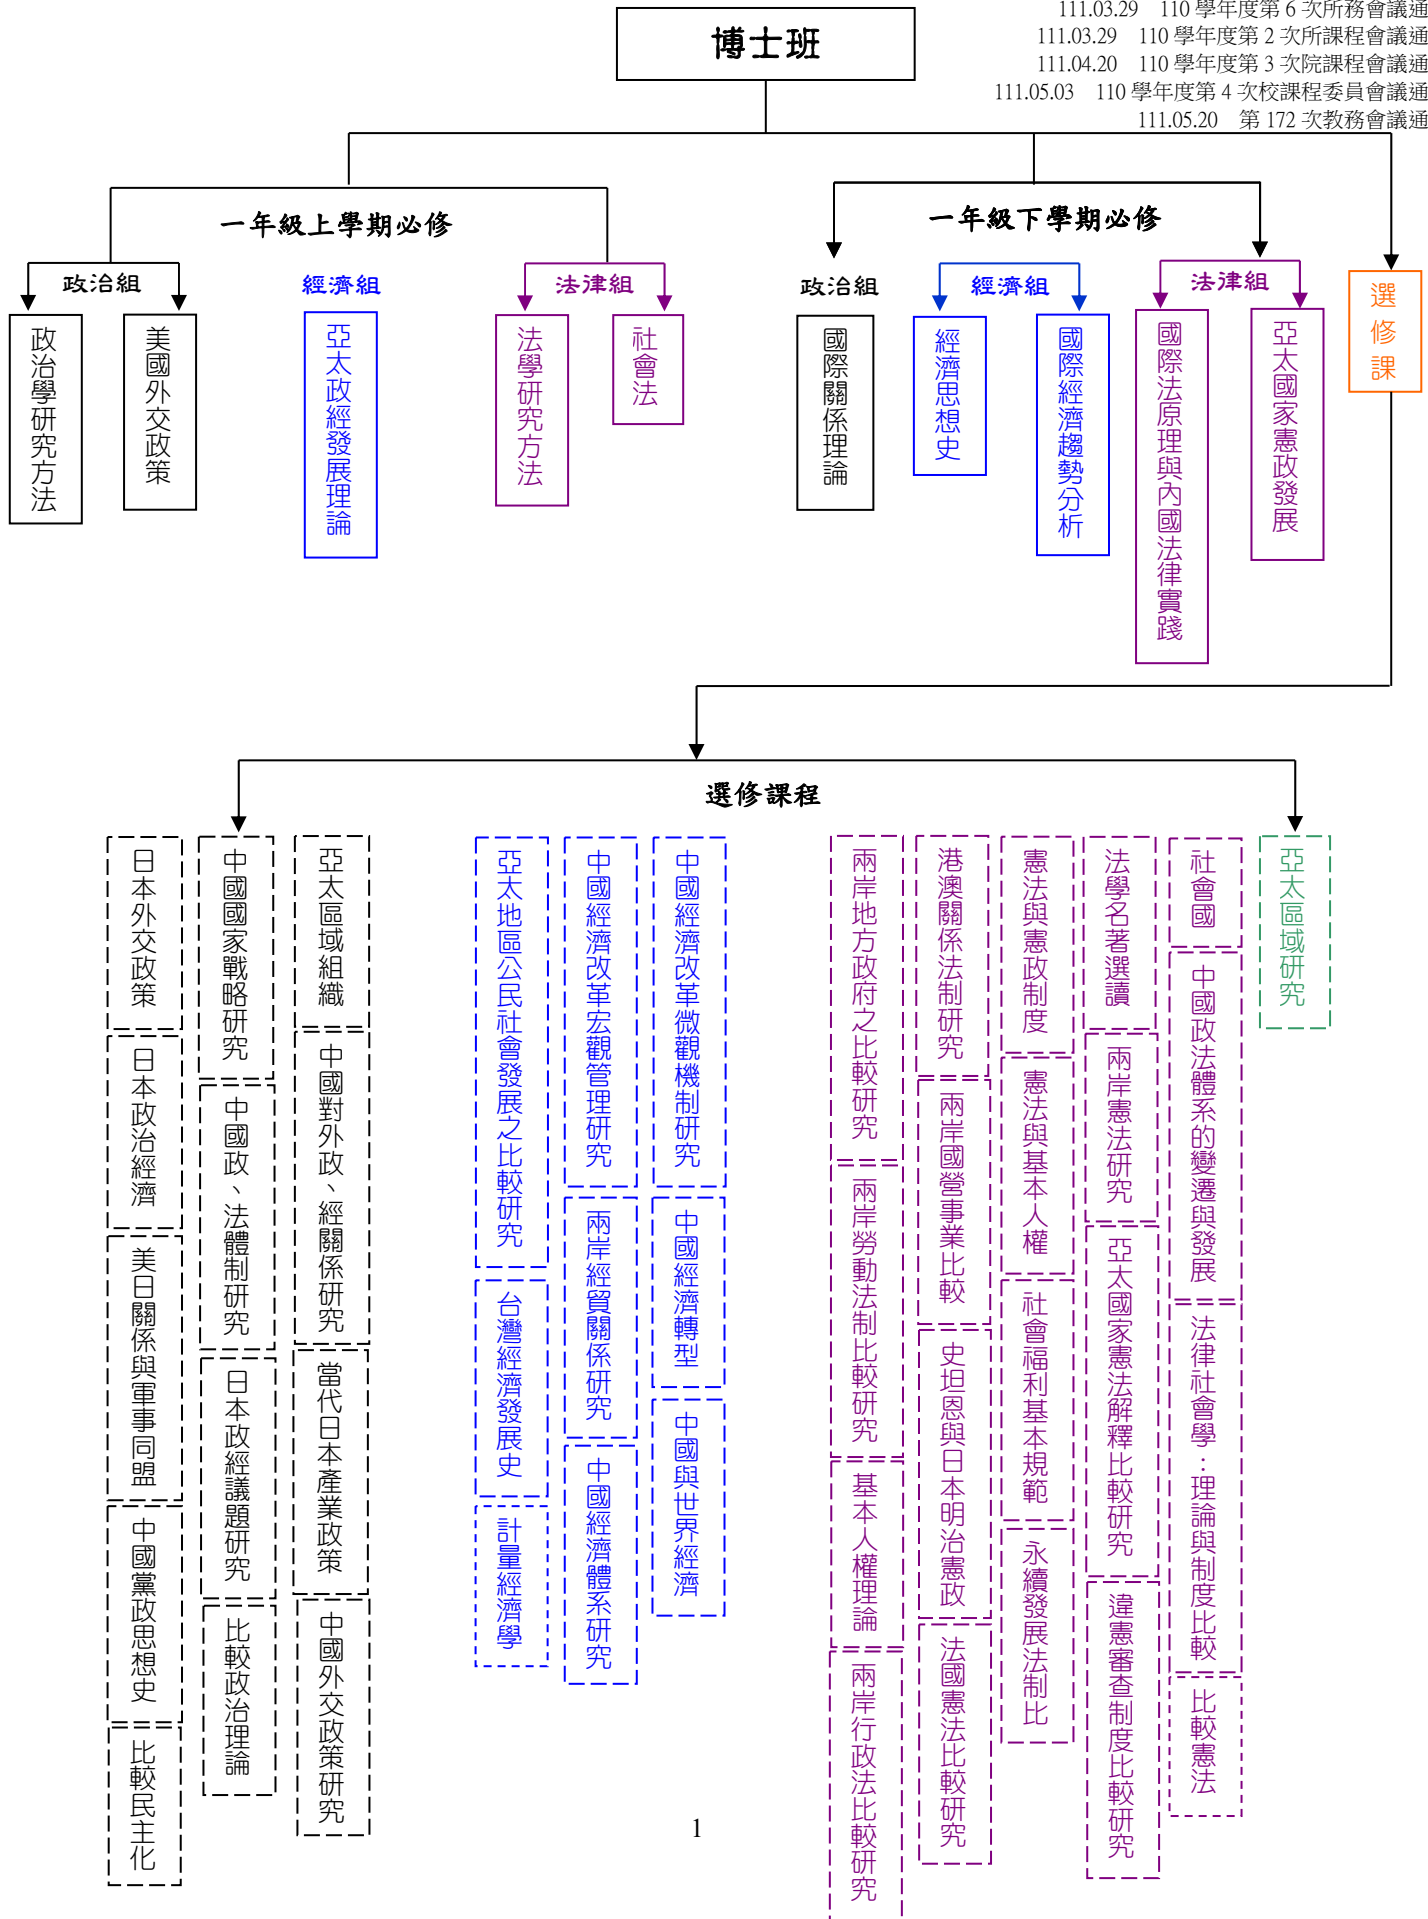

國立中山大學中國與亞太區域研究所博士班課程結構圖

- 97.6.18 96 學年度課程結構外審通過
- 101.4.30 100 學年度課程結構外審通過
- 102.3.31 101 學年度課程結構外審通過
- 104.4.24 103 學年度課程結構外審通過
- 109.10.20 109 學年度課程結構外審通過
- 111.03.29 110 學年度第 6 次所務會議通過
- 111.03.29 110 學年度第 2 次所課程會議通過
- 111.04.20 110 學年度第 3 次院課程會議通過
- 111.05.03 110 學年度第 4 次校課程委員會通過
- 111.05.20 第 172 次教務會議通過

國立中山大學中國與亞太區域研究所碩專班課程結構圖

104.04.24 103 學年度課程結構外審通過
 109.10.20 109 學年度課程結構外審通過
 111.03.29 110 學年度第 6 次所務會議通過
 111.03.29 110 學年度第 2 次所課程會議通過
 111.04.20 110 學年度第 3 次院課程會議通過
 111.05.03 110 學年度第 4 次校課程委員會會議通過
 111.05.20 第 172 次教務會議通過